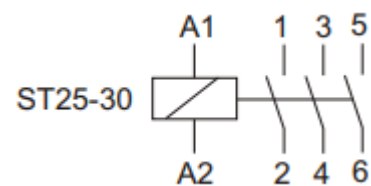

Koblingskjema

Standarder/godkjenninger

F&F Filipowski sp. j.
Konstantynowska 79/81
95-200 Pabianice POLAND
<http://www.fif.com.pl>

Malthe Winje Automasjon AS
Haukeliveien 48,
1415 Oppegård
www.mwg.no

Data, mål, design og bilder som vises over er beregnet for informasjon og kan endres uten forvarsel. Sist oppdatert 09/05-2018.