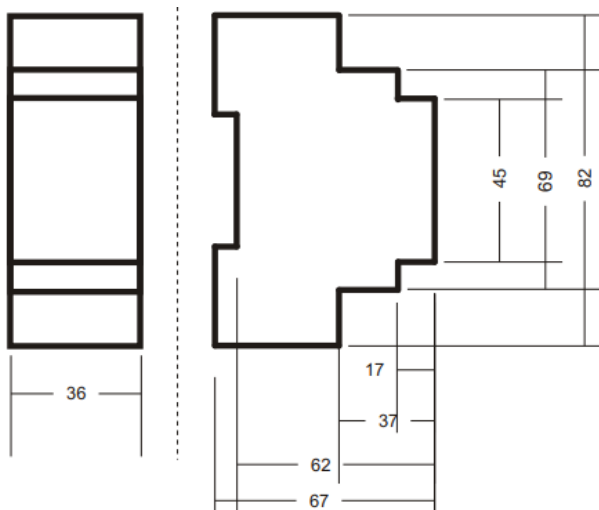

Produktark / FDV
ST25-30/230V

Modulær kontaktor
Standard: IEC 61095
Spole spenning: 230VAC
AC-1 : 4 kW
AC-3: 1,3 kW
Moduler: 2
Varenr: 4100976

Standard	IEC 61095	Farge	Hvit
Type:	Modulær kontaktor	Spole spenning	230VAC
AC-1	9 kW	AC-3	2,2 kW
Isolasjon spenning	4 kV	Vekt	168g
Kontakter	3 x NO	Arbeids temperatur	-25 til 50° C.
Moduler	2	IP	20

Dimensjon

Koblingskjema

Standarder/godkjenninger

F&F Filipowski sp. j.
Konstantynowska 79/81
95-200 Pabianice POLAND
<http://www.fif.com.pl>

Malthe Winje Automasjon AS
Haukeliveien 48,
1415 Oppegård
www.mwg.no

Data, mål, design og bilder som vises over er beregnet for informasjon og kan endres uten forvarsel. Sist oppdatert 09/05-2018.